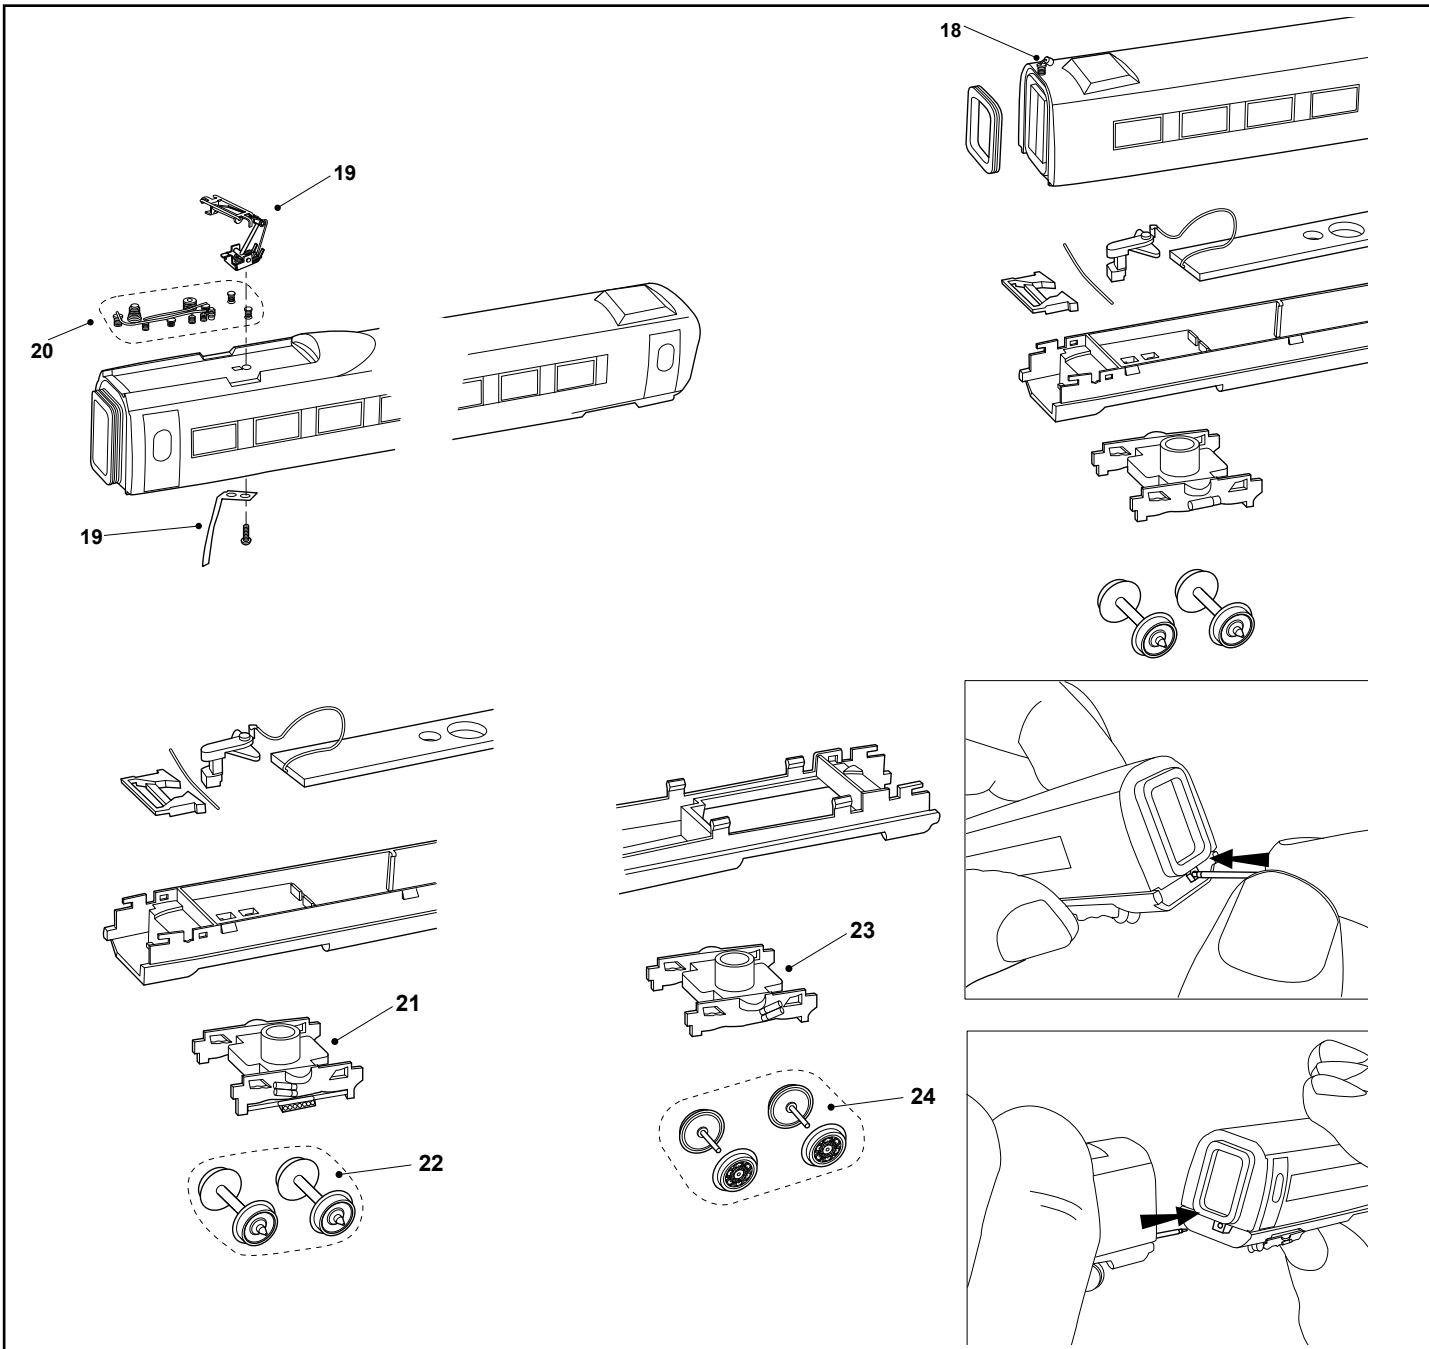

ERSATZTEILLISTE / PIEZAS DE RECAMBIO / PIÈCES DE RECHANGE / LIST OF SPARES

Teil-Nr. N° Artículo Référence Part No.	Bezeichnung Descripción Description Description	
		HN2142
14	Drehgestellblende Base bogie Bogie base Fond de bogie	HN2142/14
15	Achsen mit Zahnrädern Ruedas con engranaje Roues avec pignon Wheels with gears	HN2077/15
16	Achsen ohne Zahnräder Ruedas sin engranaje Roues sans pignon Wheels without gears	HN2077/16
17	Hauptleiterplatte Circuito impreso principal Carte principale de circuit imprimé Main PCB board	HN2077/17
18	Isolatoren Aislantes Isolantes Insulators	HN2142/18
19	Stromabnehmer Pantógrafo Pantographes Pantograph	HN2142/19
20	Dachisolatoren Aislantes pantógrafo Isolateur de pantographe pantograph insulators	HN2142/20
21	Drehgestell Bogie Bogie Bogie	HN2142/21
22	Achsen Ruedas Roues Wheels	HN2077/22
23	Drehgestell Bogie Bogie Bogie	HN2142/23
24	Achsen Ruedas Roues Wheels	HN2077/24
27	Kupplaugen (8 Stck) Bolsa enganches (8 piezas) Attelage (8 pezas) Couplers (8 pcs)	HN2142/27